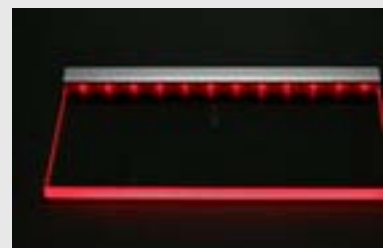

LED Glasbeleuchtung VISION

Lichtfarbe weiss

Lichtfarbe warmweiss

Lichtfarbe blau

Lichtfarbe grün

Lichtfarbe rot

Lichtfarbe orange

RGB Farbwechsel

Zubehör einfarbig

Zubehör RGB

Mit dieser LED Glasbeleuchtung können Sie all Ihre Glasflächen zum Leuchten bringen. Der besondere Lichtakzent für:

- Glasregale
- Glasvitrinen
- TV- oder Hifi-Racks
- Glastische
- Wohnwände

Verwenden Sie die LED Glasbeleuchtung auf satinierten Glasflächen, entsteht eine ganzflächige Ausleuchtung der Glasfläche. Auf klarem Glas entsteht eine intensivere Glaskantenbeleuchtung mit wunderbaren Effekten.

Die Glasbeleuchtung besteht aus einem Kunststoff U-Profil mit integriertem LED-Streifen. Die Befestigung an der Glasplatte erfolgt ohne Werkzeug, mit Hilfe von unauffälligen Madenschrauben. Somit kann die Glasbeleuchtung universell für Glasstärken von 4-10 mm verwendet werden.

Erhältlich in verschiedenen Lichtfarben und Längen.