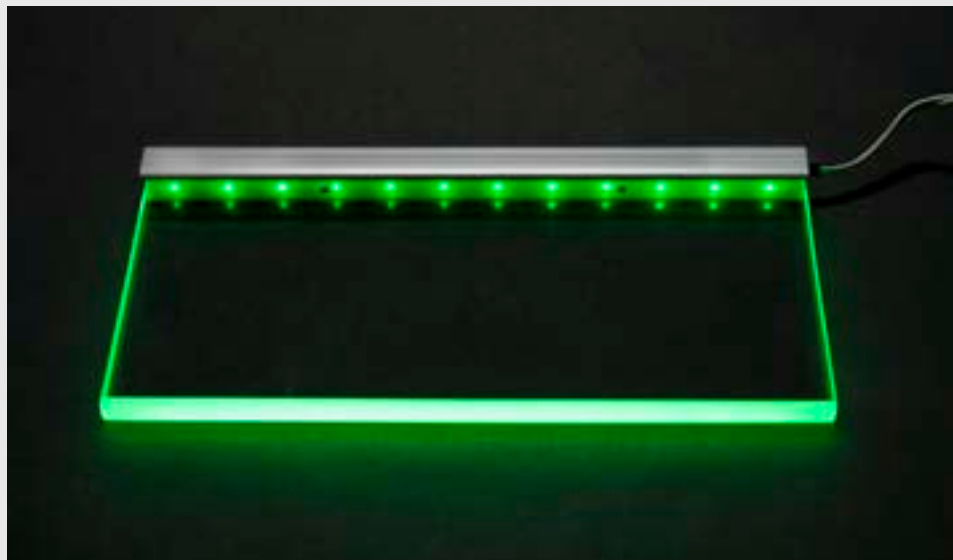

LED Glasbeleuchtung VISION grün

LED Glasbeleuchtung für satinierte und klare Glas- und Acrylflächen.
Einfache Montage der LED-Schiene an Glas- und Acrylflächen mit
einer Materialstärke von 4-10mm.

Montagezubehör beiliegend.

Lieferumfang

1 Glasbeleuchtungsschiene mit 2m Anschlusskabel

Madenschrauben

Montageanleitung

Artikel	Art.-Nr.	EAN
LED Glasbeleuchtung 20cm grün	853	4260156428530
LED Glasbeleuchtung 30cm grün	860	4260156428608
LED Glasbeleuchtung 40cm grün	867	4260156428677
LED Glasbeleuchtung 50cm grün	874	4260156428745
LED Glasbeleuchtung 60cm grün	881	4260156428813
LED Glasbeleuchtung 80cm grün	888	4260156428882
Anschlusszubehör LED Glasbeleuchtung einfarbig	891	4260156428912

Lichtfarbe weiss

Lichtfarbe warmweiss

Lichtfarbe blau

Lichtfarbe grün

Lichtfarbe rot

Lichtfarbe orange

RGB Farbwechsel

Zubehör einfarbig

Zubehör RGB