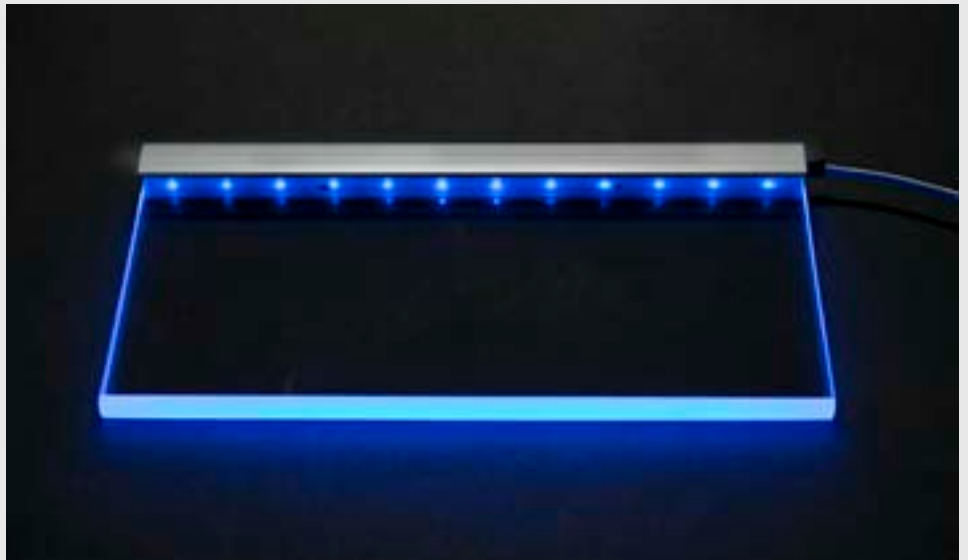

Die Glasbeleuchtung besteht aus einem Kunststoff U-Profil mit integriertem LED-Streifen. Die Befestigung an der Glasplatte erfolgt ohne Werkzeug, mit Hilfe von unauffälligen Madenschrauben. Somit kann die Glasbeleuchtung universell für Glasstärken von 4-10 mm verwendet werden.

Lichtfarbe blau

Lichtfarbe grün

Lichtfarbe rot

Lichtfarbe orange

RGB Farbwechsel

Zubehör einfarbig

Zubehör RGB

LED Glasbeleuchtung VISION blau

LED Glasbeleuchtung für satinierte und klare Glas- und Acrylflächen. Einfache Montage der LED-Schiene an Glas- und Acrylflächen mit einer Materialstärke von 4-10mm.

Montagezubehör beiliegend.

Lieferumfang