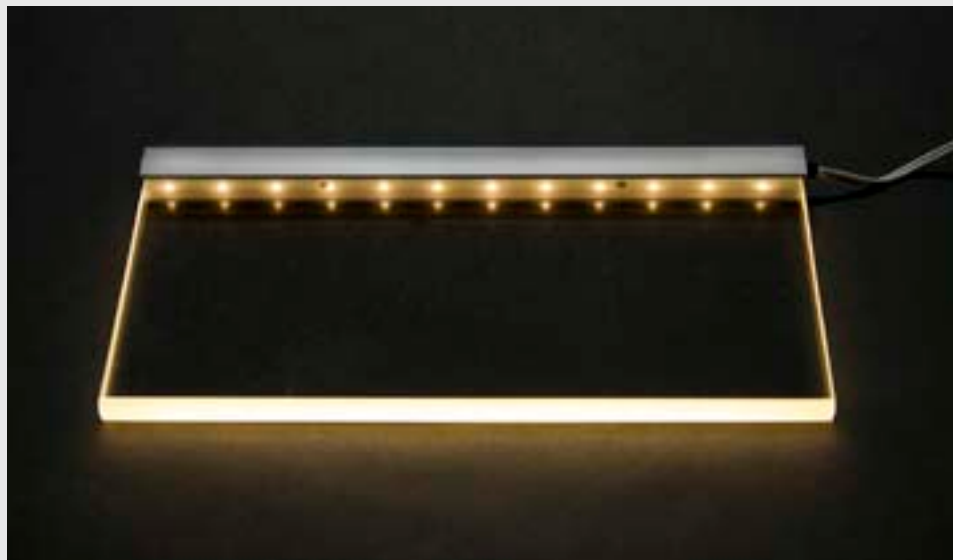

LED Glasbeleuchtung VISION warmweiss

LED Glasbeleuchtung für satinierte und klare Glas- und Acrylflächen.
Einfache Montage der LED-Schiene an Glas- und Acrylflächen mit
einer Materialstärke von 4-10mm.

Montagezubehör beiliegend.

Lieferumfang

- 1 Glasbeleuchtungsschiene mit 2m Anschlusskabel
- Madenschrauben
- Montageanleitung

Artikel	Art.-Nr.	EAN
LED Glasbeleuchtung 20cm warmweiss	849	4260156428493
LED Glasbeleuchtung 30cm warmweiss	856	4260156428561
LED Glasbeleuchtung 40cm warmweiss	863	4260156428639
LED Glasbeleuchtung 50cm warmweiss	870	4260156428707
LED Glasbeleuchtung 60cm warmweiss	877	4260156428776
LED Glasbeleuchtung 80cm warmweiss	884	4260156428844
Anschlusszubehör LED Glasbeleuchtung einfarbig	891	4260156428912

Lichtfarbe weiss

Lichtfarbe warmweiss

Lichtfarbe blau

Lichtfarbe grün

Lichtfarbe rot

Lichtfarbe orange

RGB Farbwechsel

Zubehör einfarbig

Zubehör RGB