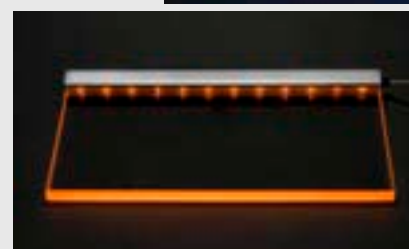

LED Glasbeleuchtung VISION

Lichtfarbe weiss

Lichtfarbe warmweiss

Lichtfarbe blau

Lichtfarbe grün

Lichtfarbe rot

Lichtfarbe orange

RGB Farbwechsel

Zubehör einfarbig

Zubehör RGB

Mit dieser LED Glasbeleuchtung können Sie all Ihre Glasflächen zum Leuchten bringen. Der besondere Lichtakzent für:

- Glasregale
- Glasvitrinen
- TV- oder Hifi-Racks
- Glastische
- Wohnwände

Verwenden Sie die LED Glasbeleuchtung auf satinierten Glasflächen, entsteht eine ganzflächige Ausleuchtung der Glasfläche. Auf klarem Glas entsteht eine intensivere Glaskantenbeleuchtung mit wunderbaren Effekten.

Die Glasbeleuchtung besteht aus einem Kunststoff U-Profil mit integriertem LED-Streifen. Die Befestigung an der Glasplatte erfolgt ohne Werkzeug, mit Hilfe von unauffälligen Madenschrauben. Somit kann die Glasbeleuchtung universell für Glasstärken von 4-10 mm verwendet werden.

Erhältlich in verschiedenen Lichtfarben und Längen.