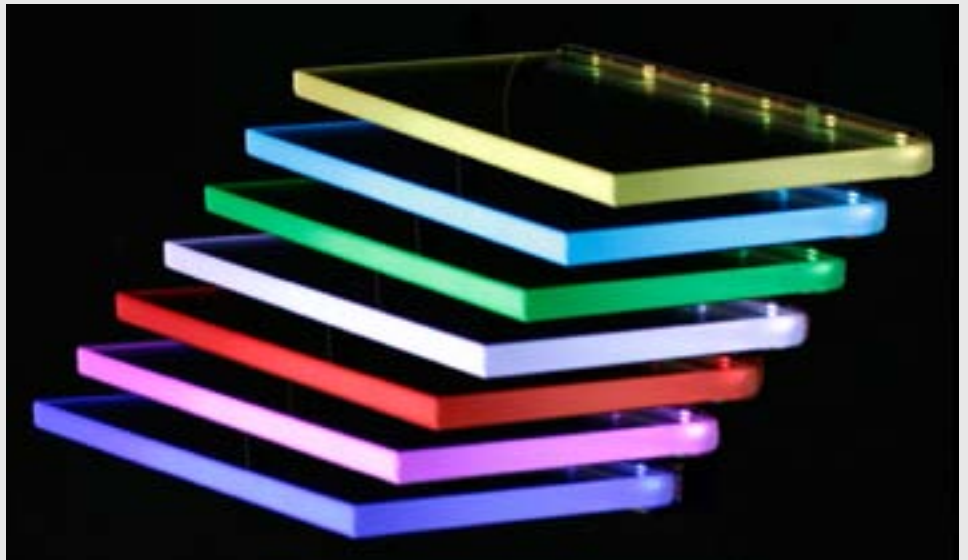

Zubehör einfarbig

Zubehör RGB

LED Glasbeleuchtung VISION RGB Farbwechsel

LED Glasbeleuchtung für satinierte und klare Glas- und Acrylflächen.
Einfache Montage der LED-Schiene an Glas- und Acrylflächen mit
einer Materialstärke von 4-10mm.