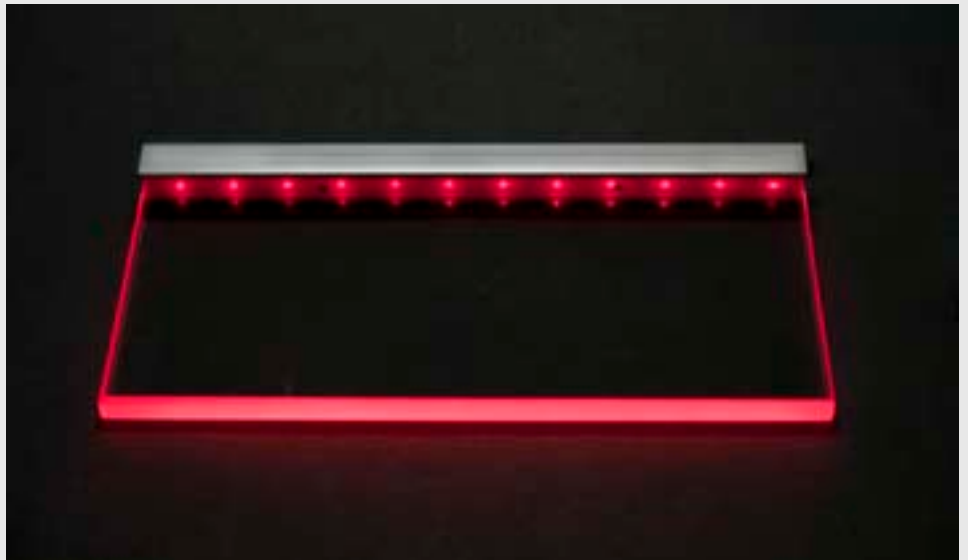

Lichtfarbe weiss

Lichtfarbe warmweiss

Lichtfarbe blau

Lichtfarbe grün

Lichtfarbe rot

Lichtfarbe orange

RGB Farbwechsel

Zubehör einfarbig

Zubehör RGB

LED Glasbeleuchtung VISION rot

LED Glasbeleuchtung für satinierte und klare Glas- und Acrylflächen.
Einfache Montage der LED-Schiene an Glas- und Acrylflächen mit
einer Materialstärke von 4-10mm.

Montagezubehör beiliegend.