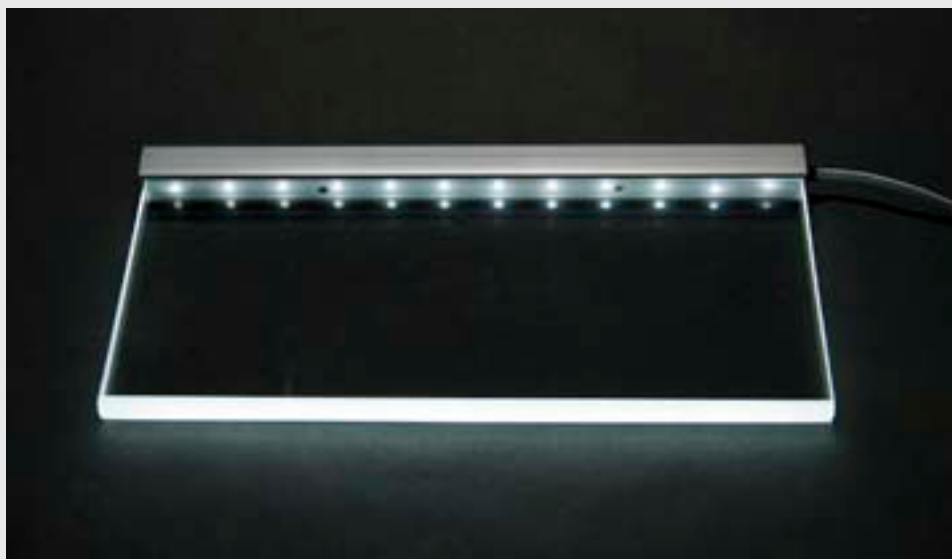

Lichtfarbe weiss

Lichtfarbe warmweiss

Lichtfarbe blau

Lichtfarbe grün

Lichtfarbe rot

Lichtfarbe orange

RGB Farbwechsel

Zubehör einfarbig

Zubehör RGB

LED Glasbeleuchtung VISION weiss

LED Glasbeleuchtung für satinierte und klare Glas- und Acrylflächen.
Einfache Montage der LED-Schiene an Glas- und Acrylflächen mit
einer Materialstärke von 4-10mm.

Montagezubehör beiliegend.